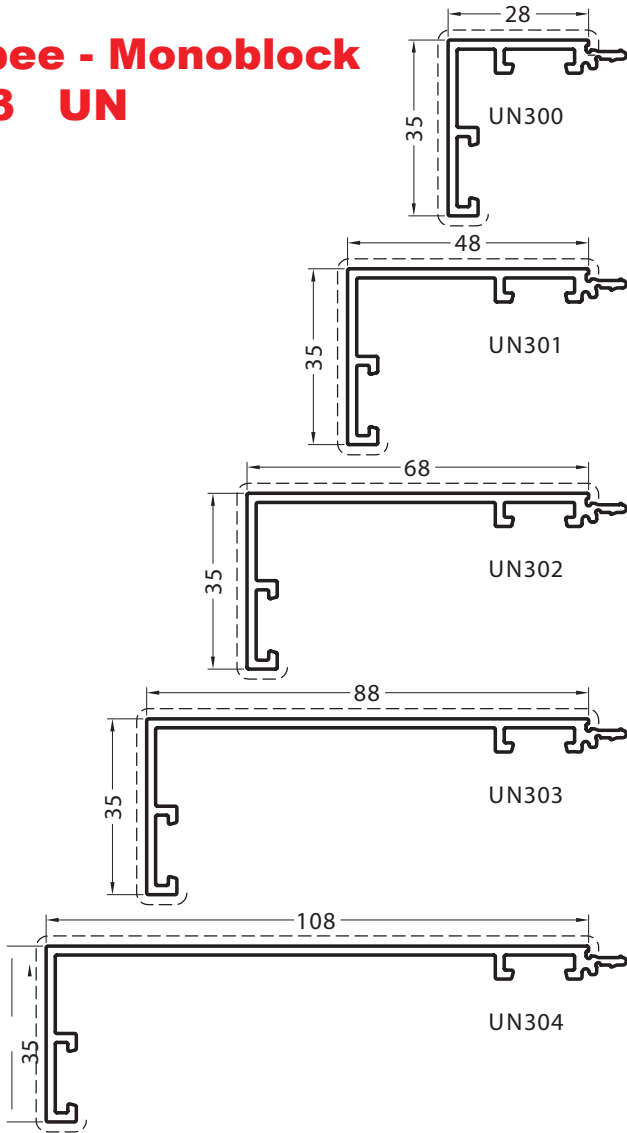

Tapee - Monoblock YP3 UN

Wymiary przyłg do Alireno YP3 UN

Monoblock