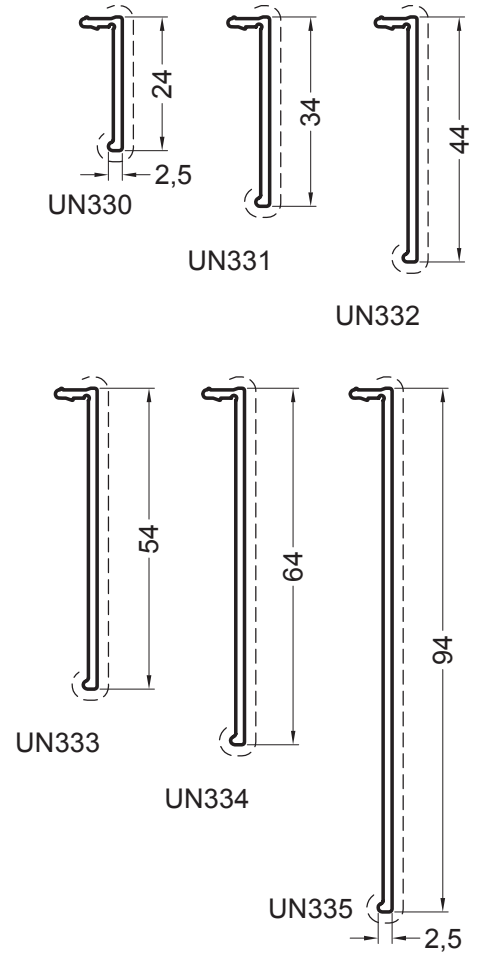

Tapee - Monoblock YP3 UN

Wymiary przyłg do Alireno YP3 UN

Monoblock